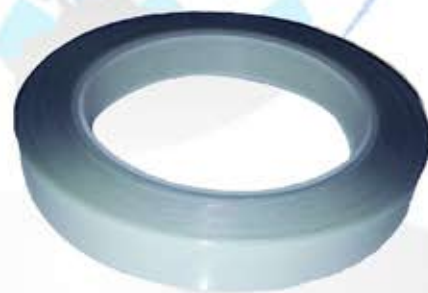

DE MEXICO PARA EL MUNDO

PORTAEQUIPAJE

- Sencillo sistema de montaje.
- Prácticos clips que mantienen cerrado el baúl.
- Diseño aerodinámico.
- Apertura a un costado.
- Incluye cerradura y llave.

PROTECTOLUNA

- Protección segura contra el robo de espejos.
- Diseño armónico con acople al espejo.
- Instalación sencilla
hágalo usted mismo

POLIMERO

- Protector para filo de puertas.
- Medidas:
 - 15 m de largo
 - 1.5 cm de ancho
- .5 cm mas ancho que otras marcas.