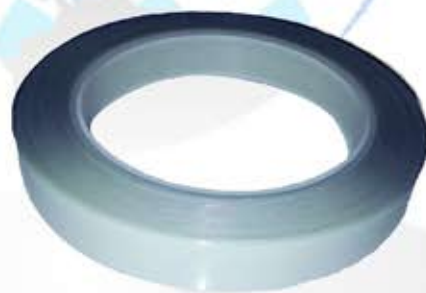

DE MEXICO PARA EL MUNDO

PORTAEQUIPAJE

- Sencillo sistema de montaje.
- Prácticos clips que mantienen cerrado el baúl.
- Diseño aerodinámico.
- Apertura a un costado.
- Incluye cerradura y llave.

PROTECTOLUNA

- Protección segura contra el robo de espejos.
- Diseño armónico con acople al espejo.
- Instalación sencilla
hágalo usted mismo

POLIMERO

- Protector para filo de puertas.
- Medidas:
 - 15 m de largo
 - 1.5 cm de ancho
- .5 cm mas ancho que otras marcas.