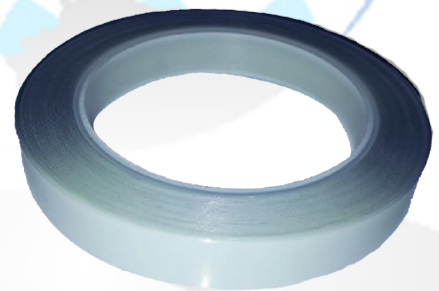

POLIMERO

- Protector para filo de puertas.
- Medidas:
  - 15 m de largo
  - 1.5 cm de ancho
- .5 cm mas ancho que otras marcas.