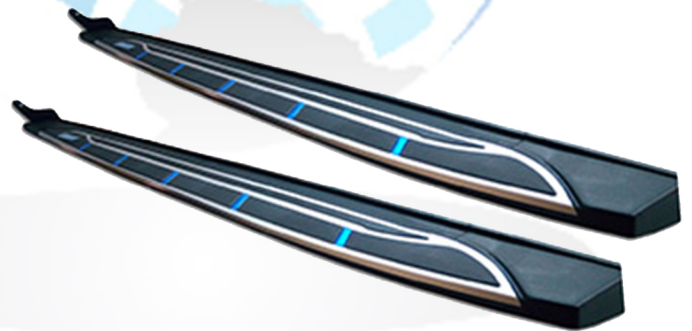

ESTRIBOS AVANZA

- Pisa pie en ABS antiderrapante de alta dureza y calidad.
- Fabricado con alma metálica.
- Herrajes placa / acero 1/4"
- Fácil instalación sin perforaciones.