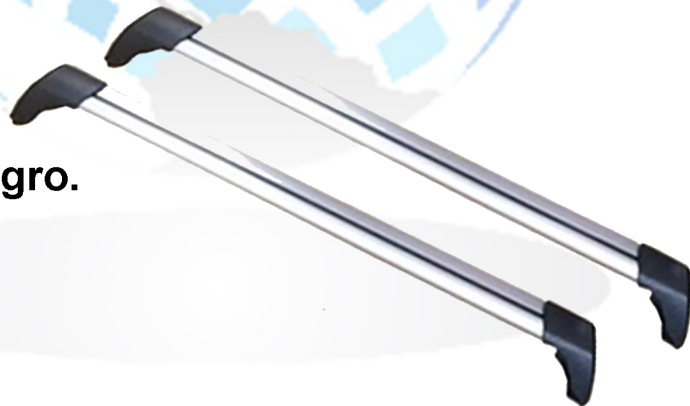

BARRAS TRANSVERSALES HILUX

- Aplicación para modelos 2017+
- Fabricadas de aluminio con detalle en negro.
- No requiere barras laterales para su instalación.
- Sin perforaciones.