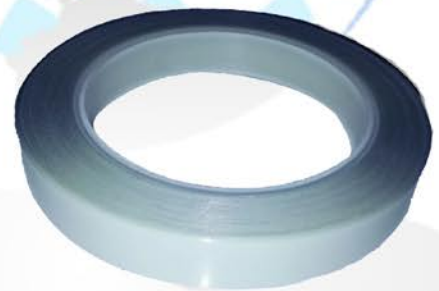

- Capacidad de carga 75 kg
- Medida: 1 m X 1.30 m
- Diseño aerodinámico para minimizar el sonido del aire.

TAPETES ULTRA VINIL CON LOGO

- Vinil ultra resistente por su grosor y peso.
- Color negro.
- Diseño de bordado personalizable.

DE MEXICO PARA EL MUNDO

PORTAEQUIPAJE

- Sencillo sistema de montaje.
- Prácticos clips que mantienen cerrado el baúl.
- Diseño aerodinámico.
- Apertura a un costado.
- Incluye cerradura y llave.

PROTECTOLUNA

- Protección segura contra el robo de espejos.
- Diseño armónico con acople al espejo.
- Instalación sencilla
hágalo usted mismo

POLIMERO

- Protector para filo de puertas.
- Medidas:
 - 15 m de largo
 - 1.5 cm de ancho
- .5 cm mas ancho que otras marcas.

DE MEXICO PARA EL MUNDO

www.laddynamics.com.mx

LAMINEX

- Protege faros y calaveras.
- Medidas: 8 m largo
30 cm de ancho
- Colores Tornasol:
Amarillo, azul, morado,
y transparente.

ANTIFAZ

- Diseñado para proteger el frente de tu auto.
- Cuenta con microporos.
- Totalmente transpirable.
- Ajustable y de gran apariencia.
- Resistente y con una mayor absorción a los impactos.