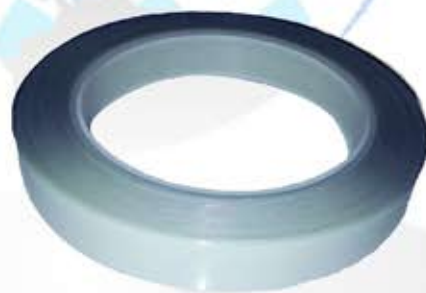

POLIMERO

- Protector para filo de puertas.
- Medidas:
  - 15 m de largo
  - 1.5 cm de ancho
- .5 cm mas ancho que otras marcas.